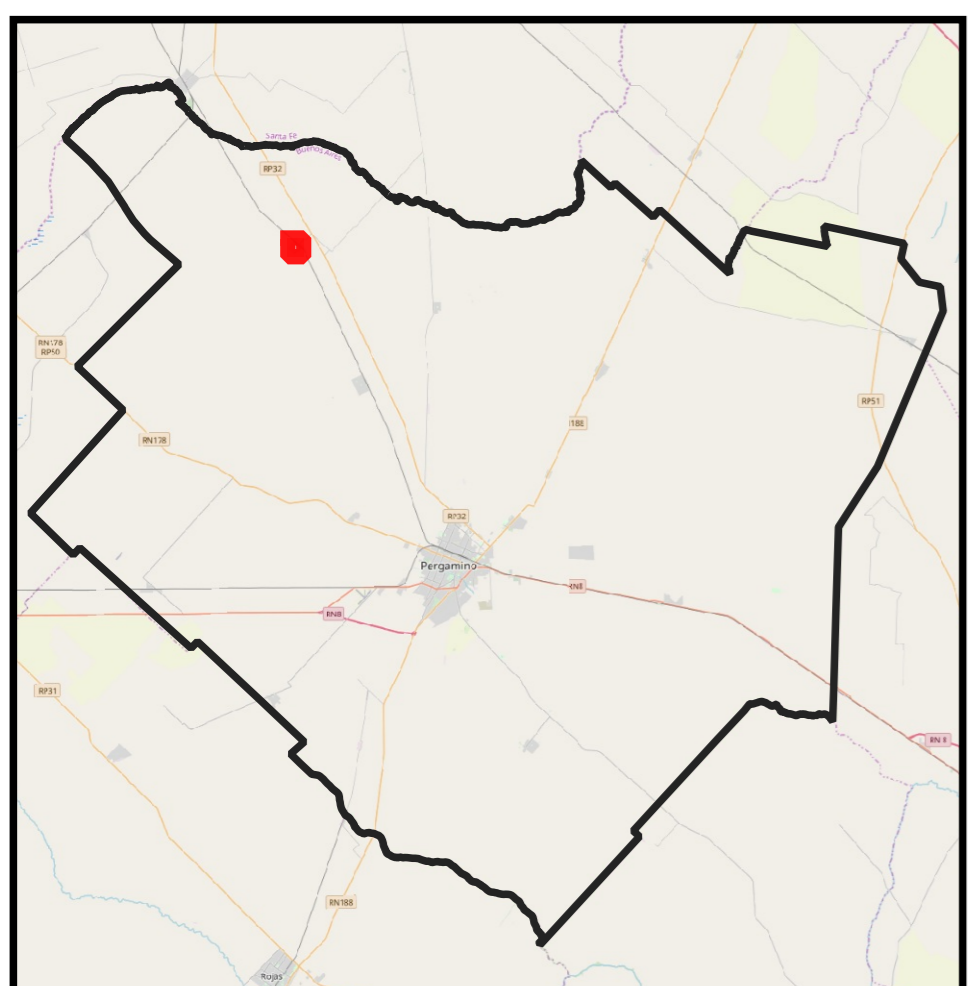

PUEBLOS DEL PARTIDO DE PERGAMINO

Acevedo

PARTIDO DE PERGAMINO

PUEBLOS DEL PARTIDO DE PERGAMINO

El Socorro (Villa Angélica)

DIRECCIÓN DE SISTEMAS DE INFORMACIÓN GEORREFERENCIADA

PUEBLOS DEL PARTIDO DE PERGAMINO

Fontezuela

PARTIDO DE PERGAMINO

DIRECCIÓN DE SISTEMAS DE INFORMACIÓN GEORREFERENCIADA

PUEBLOS DEL PARTIDO DE PERGAMINO

Guerrico

PARTIDO DE PERGAMINO

DIRECCIÓN DE SISTEMAS DE INFORMACIÓN GEORREFERENCIADA

PUEBLOS DEL PARTIDO DE PERGAMINO

Juan Andrés de la Peña

DIRECCIÓN DE SISTEMAS DE INFORMACIÓN GEORREFERENCIADA

PUEBLOS DEL PARTIDO DE PERGAMINO

La Violeta

PARTIDO DE PERGAMINO

DIRECCIÓN DE SISTEMAS DE INFORMACIÓN GEORREFERENCIADA

PUEBLOS DEL PARTIDO DE PERGAMINO