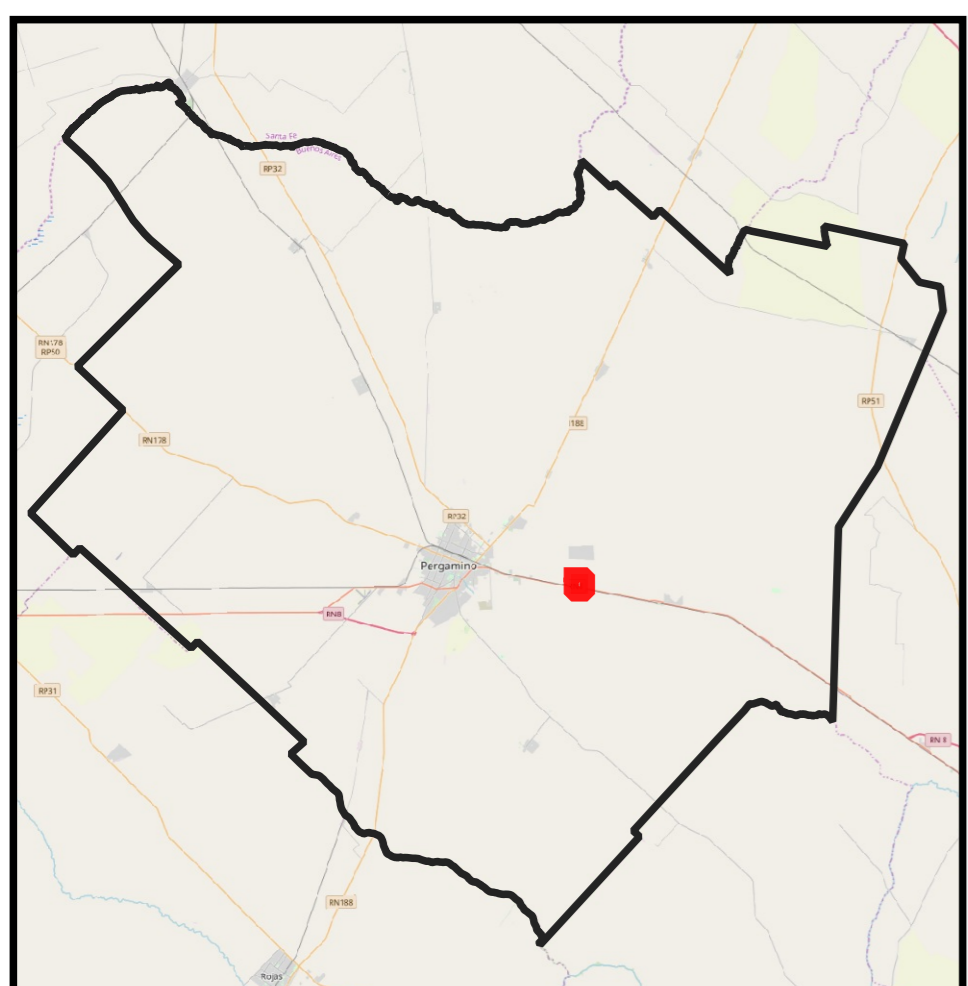

PUEBLOS DEL PARTIDO DE PERGAMINO

Acevedo

PARTIDO DE PERGAMINO

PUEBLOS DEL PARTIDO DE PERGAMINO

El Socorro (Villa Angélica)

DIRECCIÓN DE SISTEMAS DE INFORMACIÓN GEORREFERENCIADA

PUEBLOS DEL PARTIDO DE PERGAMINO

Fontezuela

PARTIDO DE PERGAMINO

DIRECCIÓN DE SISTEMAS DE INFORMACIÓN GEORREFERENCIADA

PUEBLOS DEL PARTIDO DE PERGAMINO

Guerrico

PARTIDO DE PERGAMINO

DIRECCIÓN DE SISTEMAS DE INFORMACIÓN GEORREFERENCIADA

PUEBLOS DEL PARTIDO DE PERGAMINO

Juan Andrés de la Peña

DIRECCIÓN DE SISTEMAS DE INFORMACIÓN GEORREFERENCIADA

PUEBLOS DEL PARTIDO DE PERGAMINO

La Violeta

PARTIDO DE PERGAMINO

DIRECCIÓN DE SISTEMAS DE INFORMACIÓN GEORREFERENCIADA

PUEBLOS DEL PARTIDO DE PERGAMINO