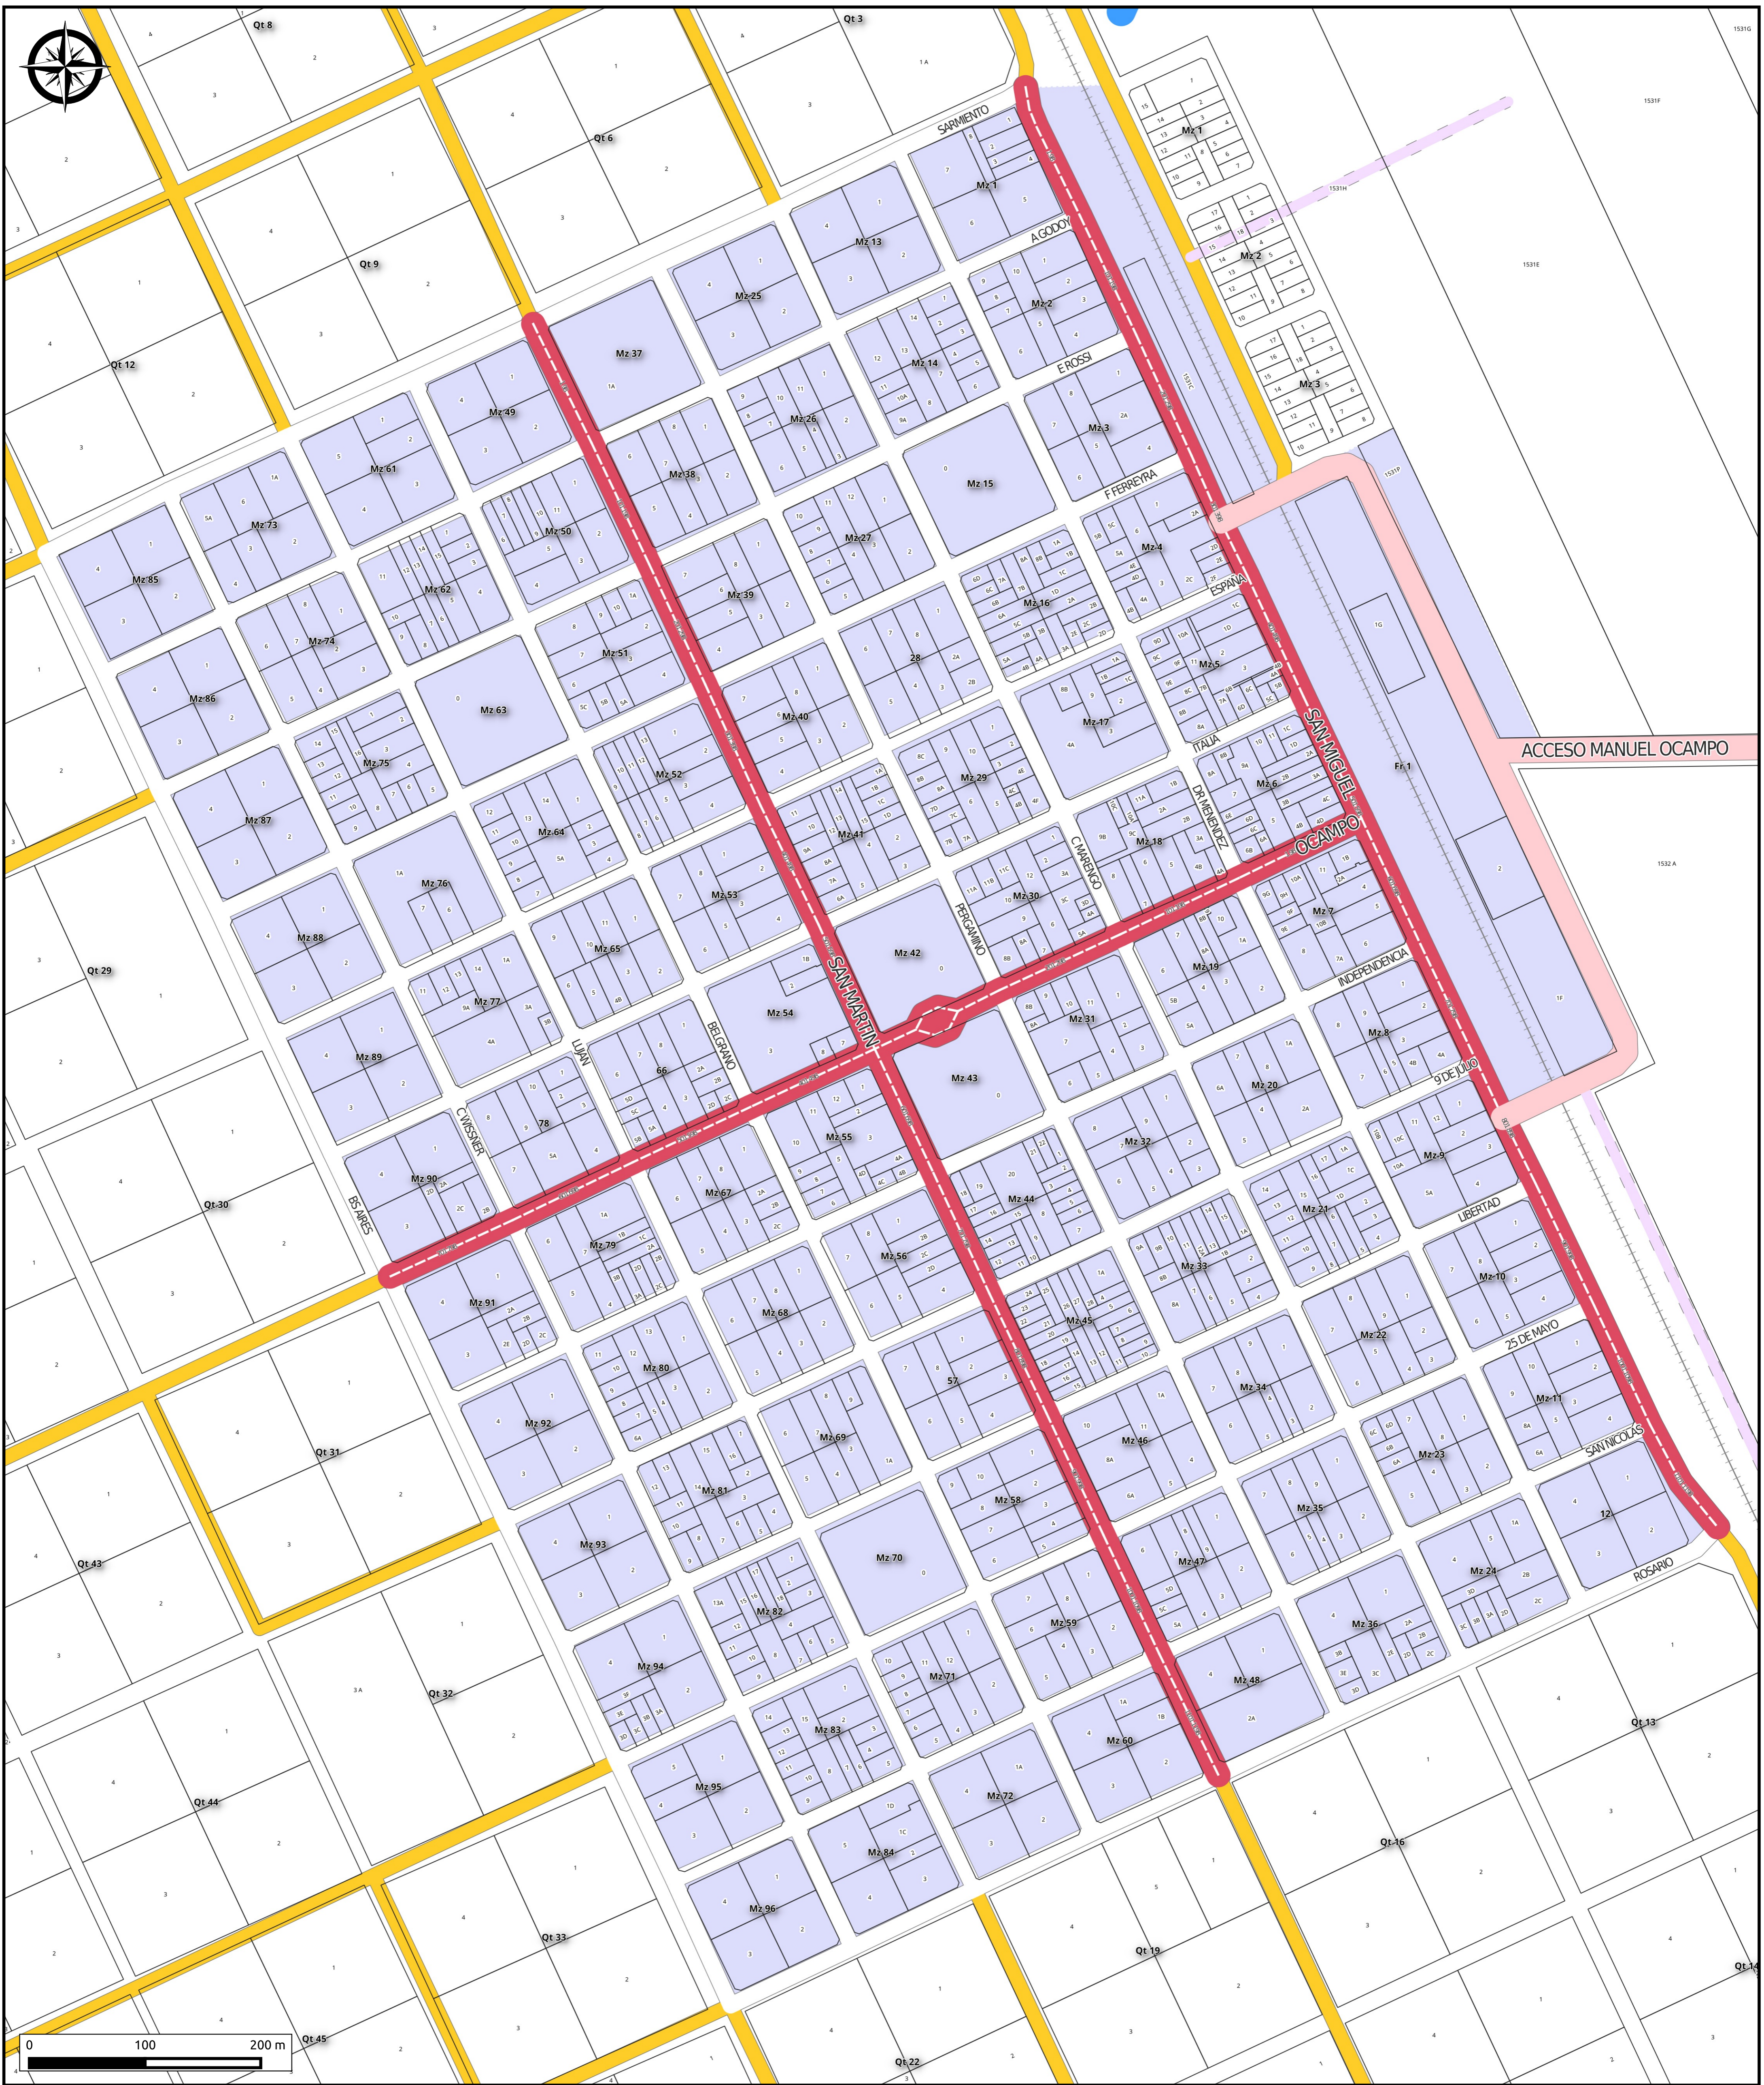

PUEBLOS DEL PARTIDO DE PERGAMINO

Acevedo

PARTIDO DE PERGAMINO

PUEBLOS DEL PARTIDO DE PERGAMINO

El Socorro (Villa Angélica)

DIRECCIÓN DE SISTEMAS DE INFORMACIÓN GEORREFERENCIADA

PUEBLOS DEL PARTIDO DE PERGAMINO

Juan Andrés de la Peña

DIRECCIÓN DE SISTEMAS DE INFORMACIÓN GEORREFERENCIADA

PUEBLOS DEL PARTIDO DE PERGAMINO

La Violeta

PARTIDO DE PERGAMINO

DIRECCIÓN DE SISTEMAS DE INFORMACIÓN GEORREFERENCIADA

PUEBLOS DEL PARTIDO DE PERGAMINO