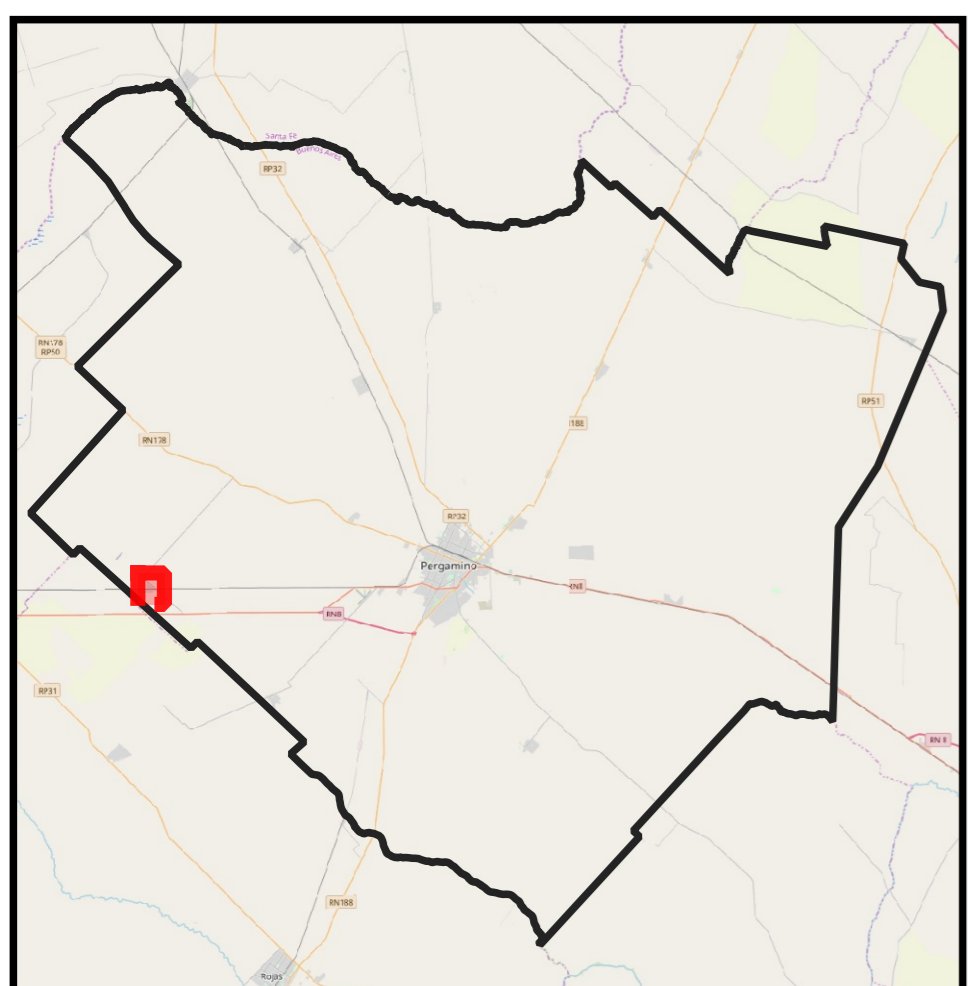

PUEBLOS DEL PARTIDO DE PERGAMINO

Mariano Alfonso

PARTIDO DE PERGAMINO

DIRECCIÓN DE SISTEMAS DE INFORMACIÓN GEORREFERENCIADA