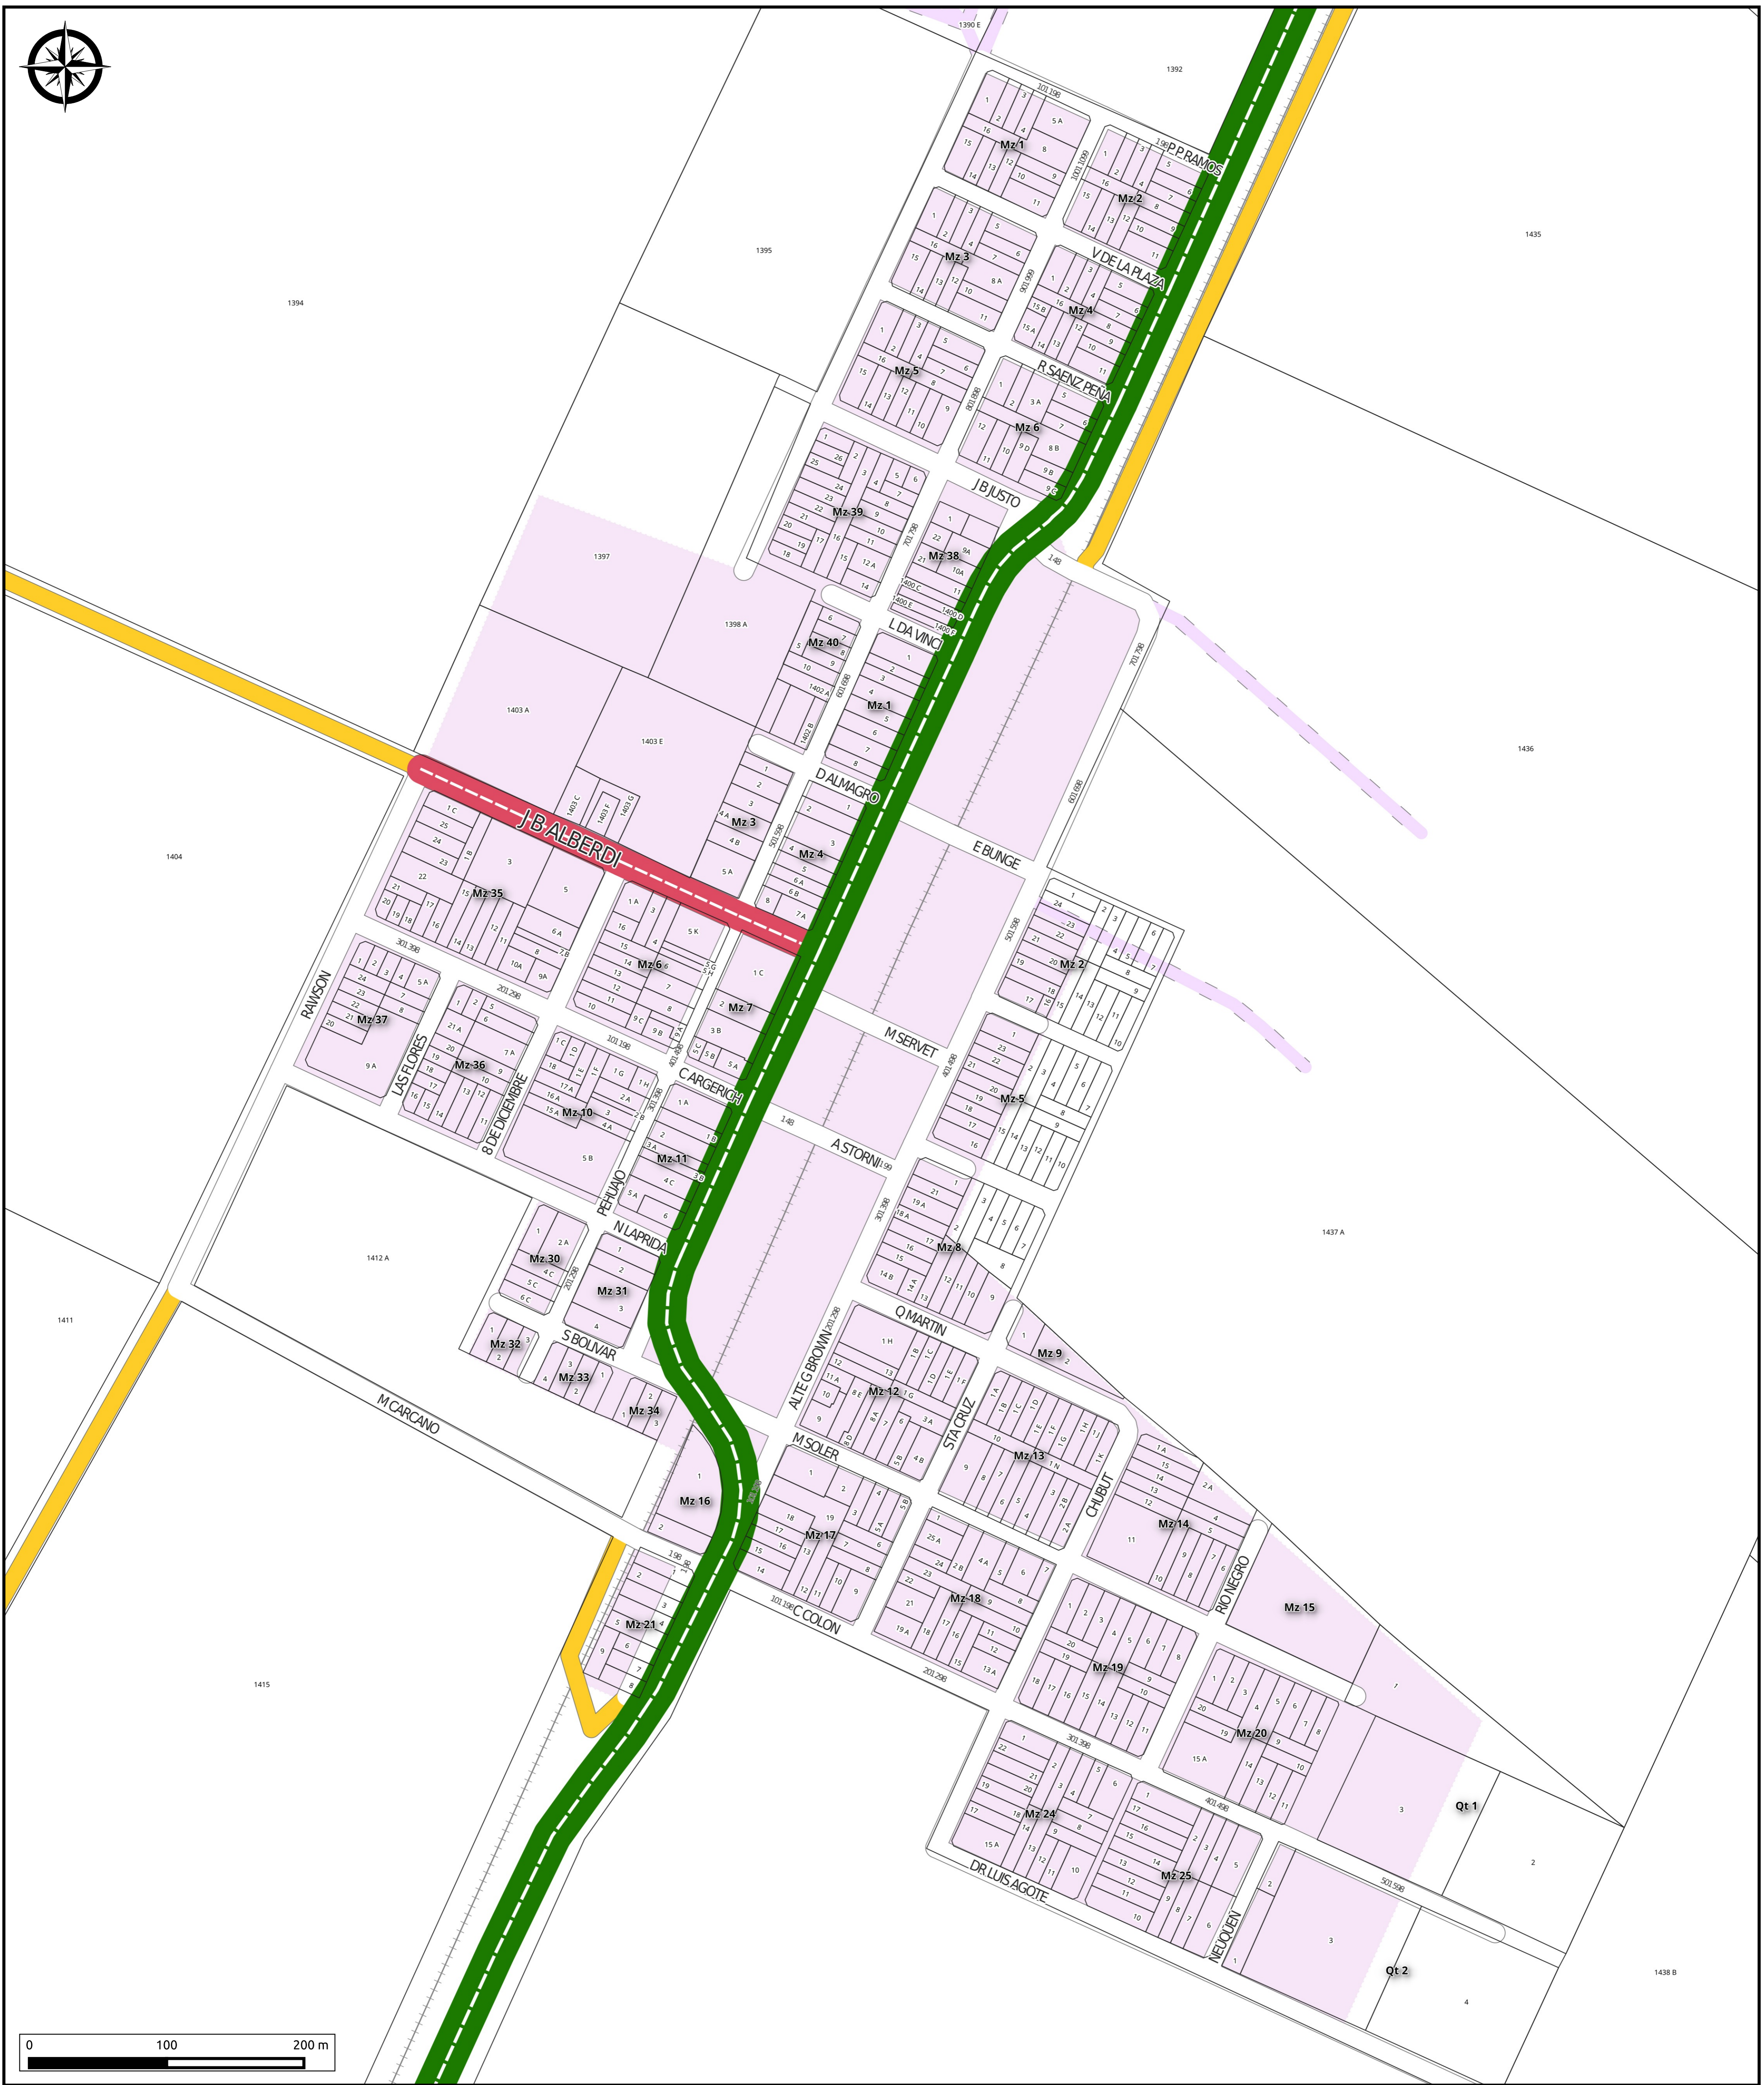

PUEBLOS DEL PARTIDO DE PERGAMINO

Acevedo

PARTIDO DE PERGAMINO

PUEBLOS DEL PARTIDO DE PERGAMINO

El Socorro (Villa Angélica)

DIRECCIÓN DE SISTEMAS DE INFORMACIÓN GEORREFERENCIADA

PUEBLOS DEL PARTIDO DE PERGAMINO

Fontezuela

PARTIDO DE PERGAMINO

DIRECCIÓN DE SISTEMAS DE INFORMACIÓN GEORREFERENCIADA

PUEBLOS DEL PARTIDO DE PERGAMINO

Guerrico

PARTIDO DE PERGAMINO

DIRECCIÓN DE SISTEMAS DE INFORMACIÓN GEORREFERENCIADA

PUEBLOS DEL PARTIDO DE PERGAMINO

Juan Andrés de la Peña

DIRECCIÓN DE SISTEMAS DE INFORMACIÓN GEORREFERENCIADA

PUEBLOS DEL PARTIDO DE PERGAMINO

La Violeta

PARTIDO DE PERGAMINO

DIRECCIÓN DE SISTEMAS DE INFORMACIÓN GEORREFERENCIADA

PUEBLOS DEL PARTIDO DE PERGAMINO