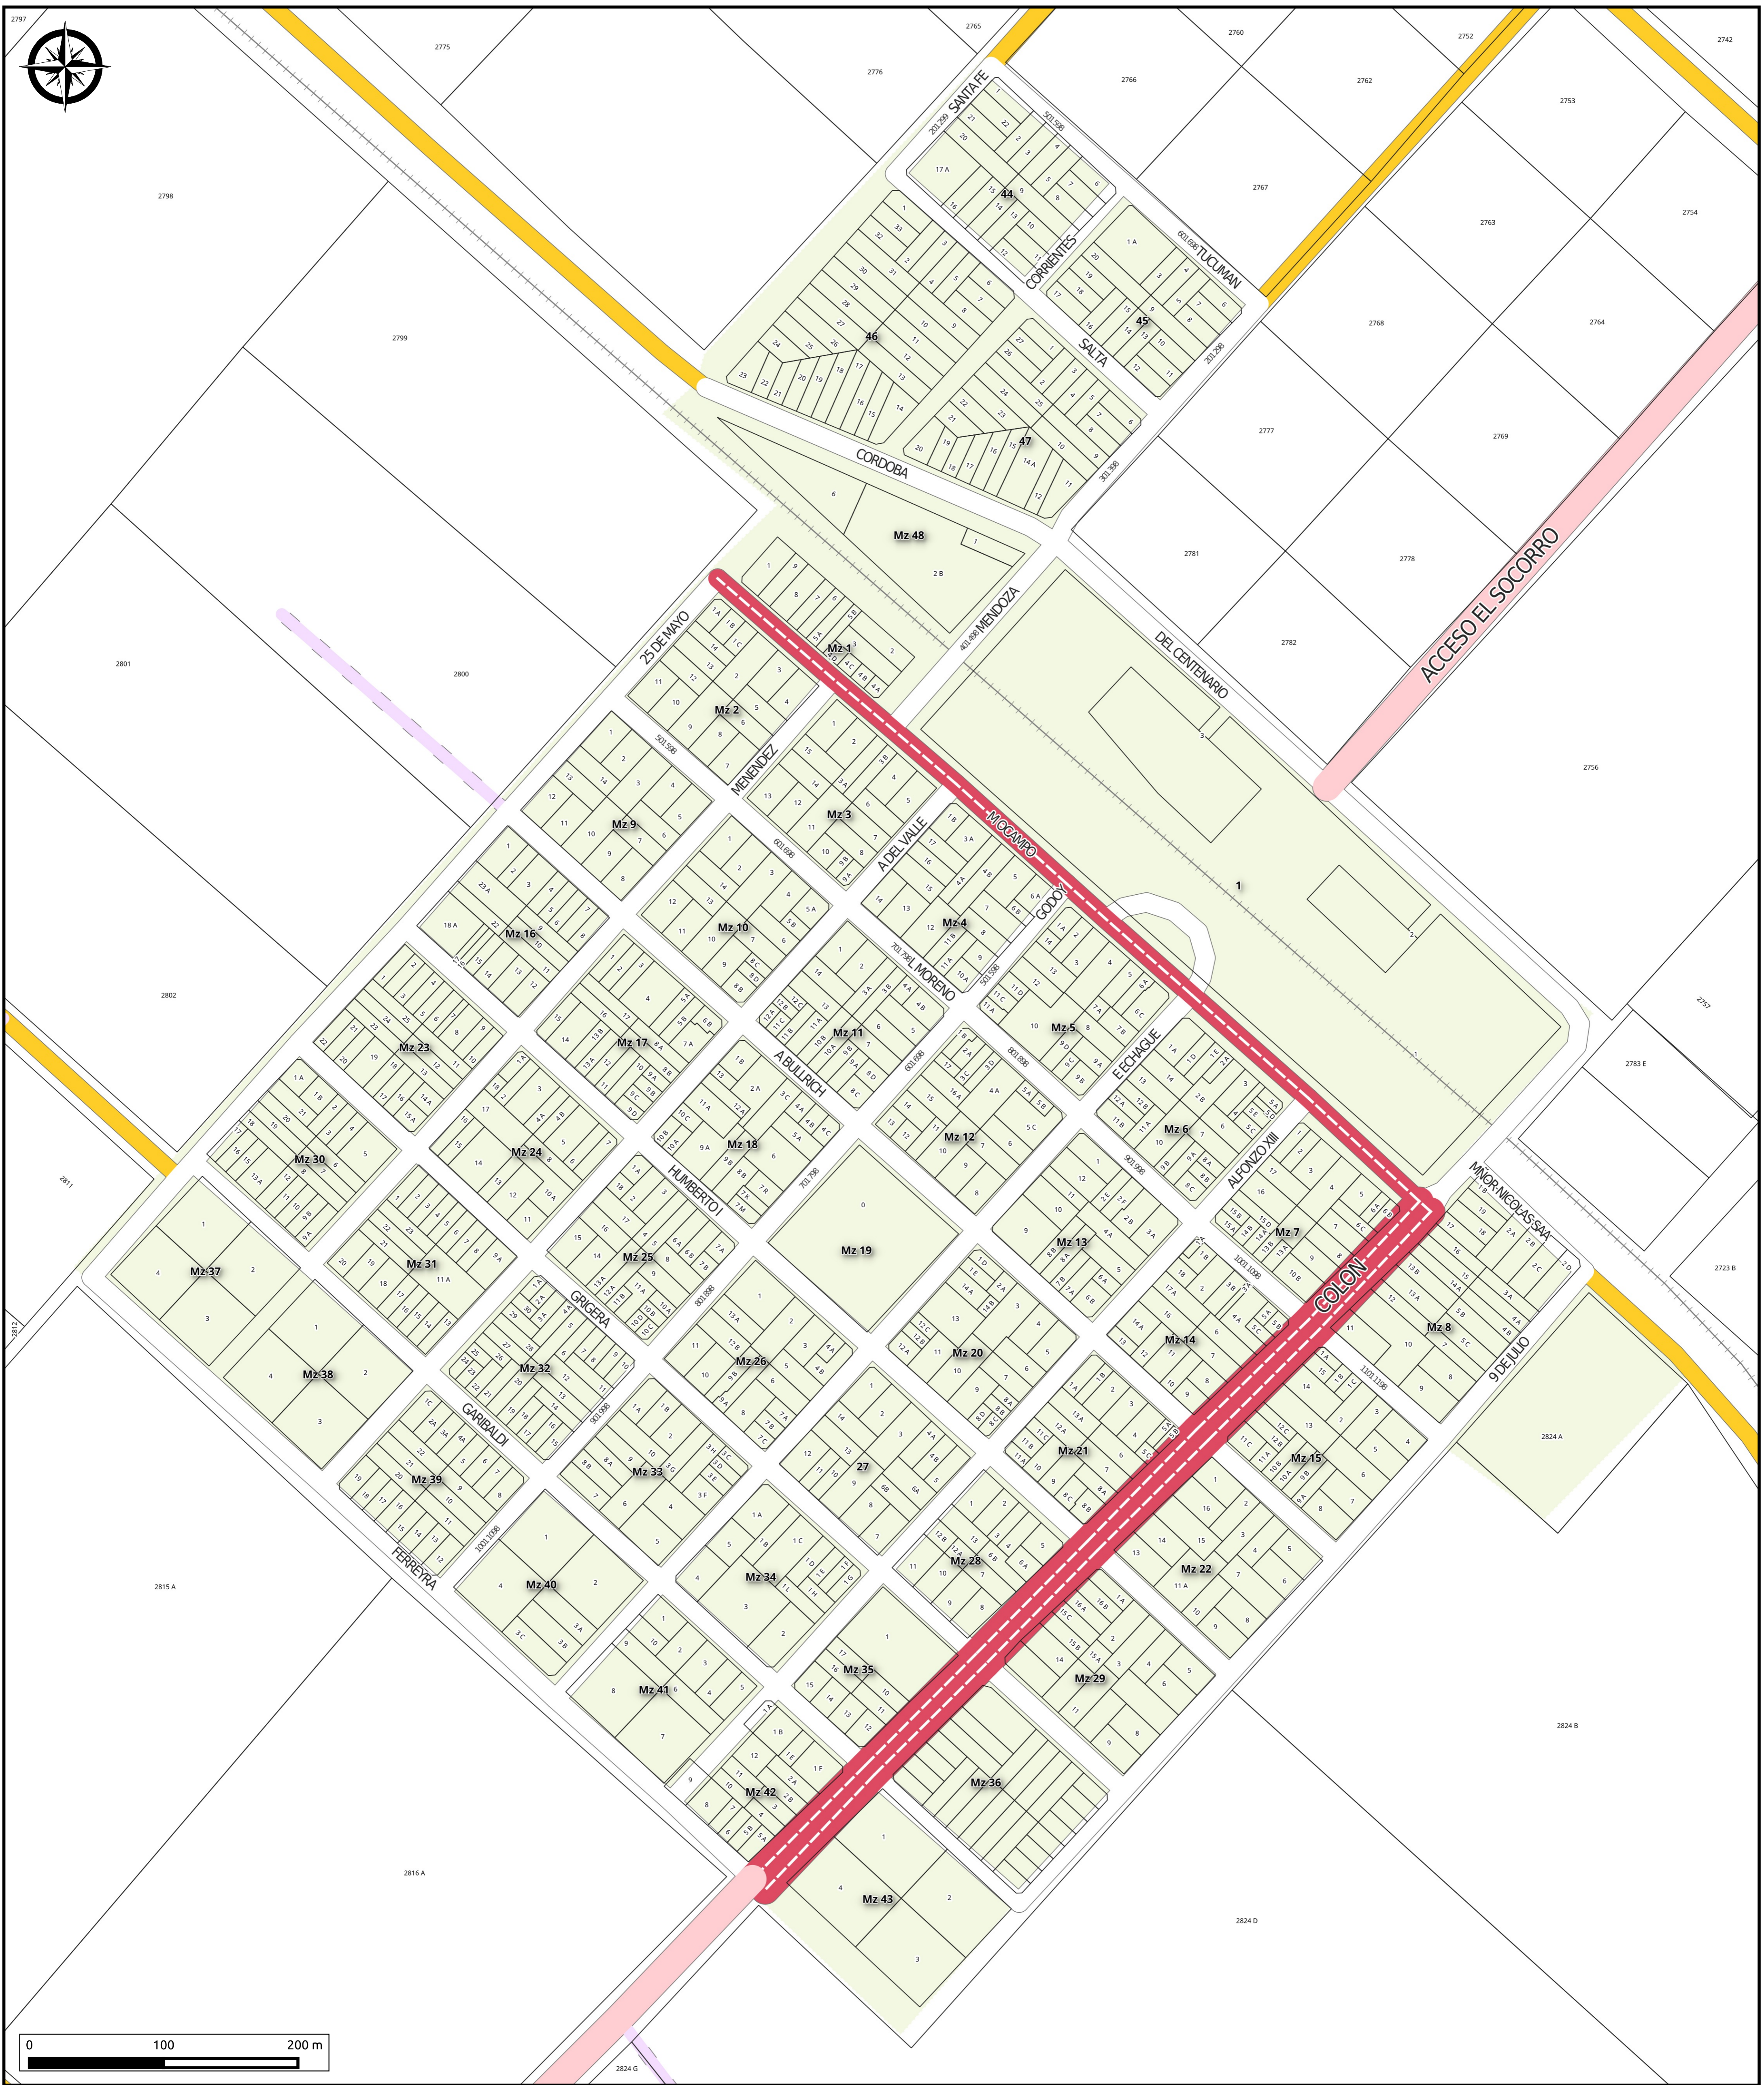

PUEBLOS DEL PARTIDO DE PERGAMINO

Acevedo

PARTIDO DE PERGAMINO

PUEBLOS DEL PARTIDO DE PERGAMINO

El Socorro (Villa Angélica)

DIRECCIÓN DE SISTEMAS DE INFORMACIÓN GEORREFERENCIADA

PUEBLOS DEL PARTIDO DE PERGAMINO

Fontezuela

PARTIDO DE PERGAMINO

DIRECCIÓN DE SISTEMAS DE INFORMACIÓN GEORREFERENCIADA

PUEBLOS DEL PARTIDO DE PERGAMINO

Guerrico

PARTIDO DE PERGAMINO

DIRECCIÓN DE SISTEMAS DE INFORMACIÓN GEORREFERENCIADA

PUEBLOS DEL PARTIDO DE PERGAMINO

Juan Andrés de la Peña

DIRECCIÓN DE SISTEMAS DE INFORMACIÓN GEORREFERENCIADA

PUEBLOS DEL PARTIDO DE PERGAMINO

La Violeta

PARTIDO DE PERGAMINO

DIRECCIÓN DE SISTEMAS DE INFORMACIÓN GEORREFERENCIADA

PUEBLOS DEL PARTIDO DE PERGAMINO