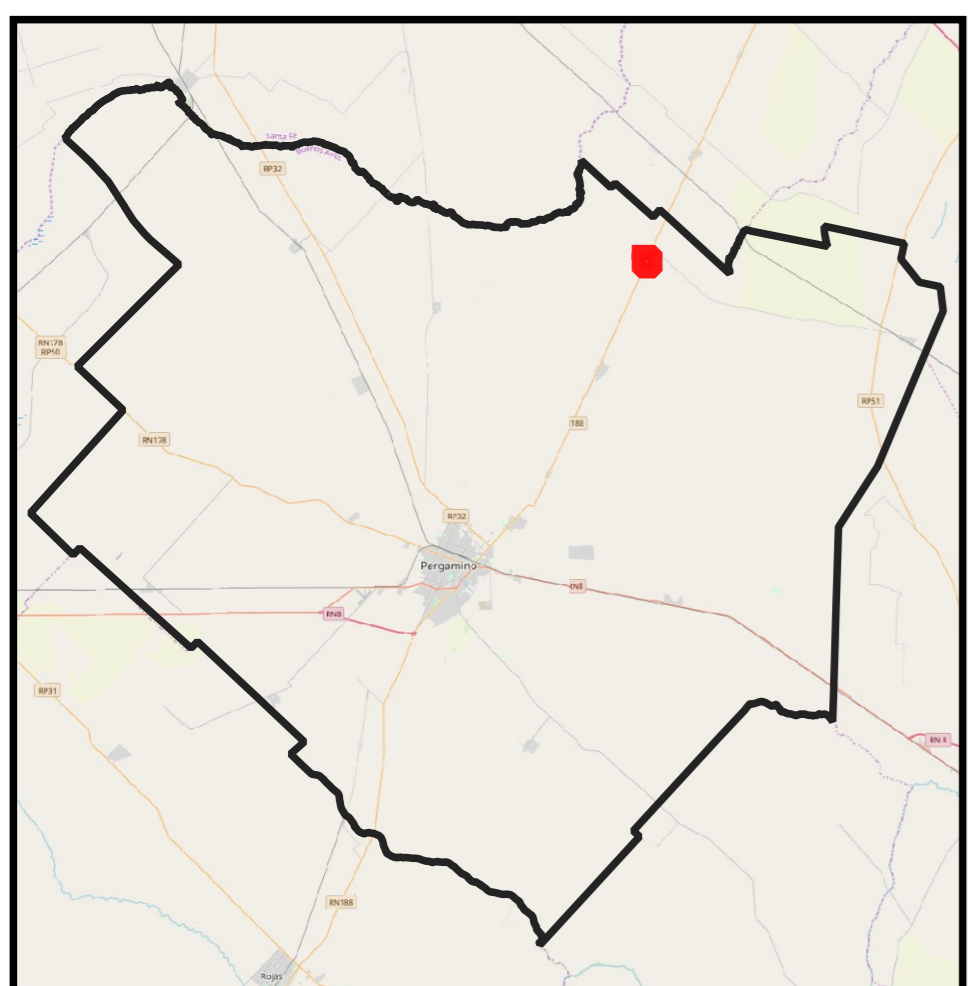

PUEBLOS DEL PARTIDO DE PERGAMINO

Acevedo

PARTIDO DE PERGAMINO

PUEBLOS DEL PARTIDO DE PERGAMINO

El Socorro (Villa Angélica)

DIRECCIÓN DE SISTEMAS DE INFORMACIÓN GEORREFERENCIADA

PUEBLOS DEL PARTIDO DE PERGAMINO

Fontezuela

PARTIDO DE PERGAMINO

DIRECCIÓN DE SISTEMAS DE INFORMACIÓN GEORREFERENCIADA

PUEBLOS DEL PARTIDO DE PERGAMINO

Guerrico

PARTIDO DE PERGAMINO

DIRECCIÓN DE SISTEMAS DE INFORMACIÓN GEORREFERENCIADA

PUEBLOS DEL PARTIDO DE PERGAMINO

Juan Andrés de la Peña

DIRECCIÓN DE SISTEMAS DE INFORMACIÓN GEORREFERENCIADA

PUEBLOS DEL PARTIDO DE PERGAMINO

La Violeta

PARTIDO DE PERGAMINO

DIRECCIÓN DE SISTEMAS DE INFORMACIÓN GEORREFERENCIADA

PUEBLOS DEL PARTIDO DE PERGAMINO