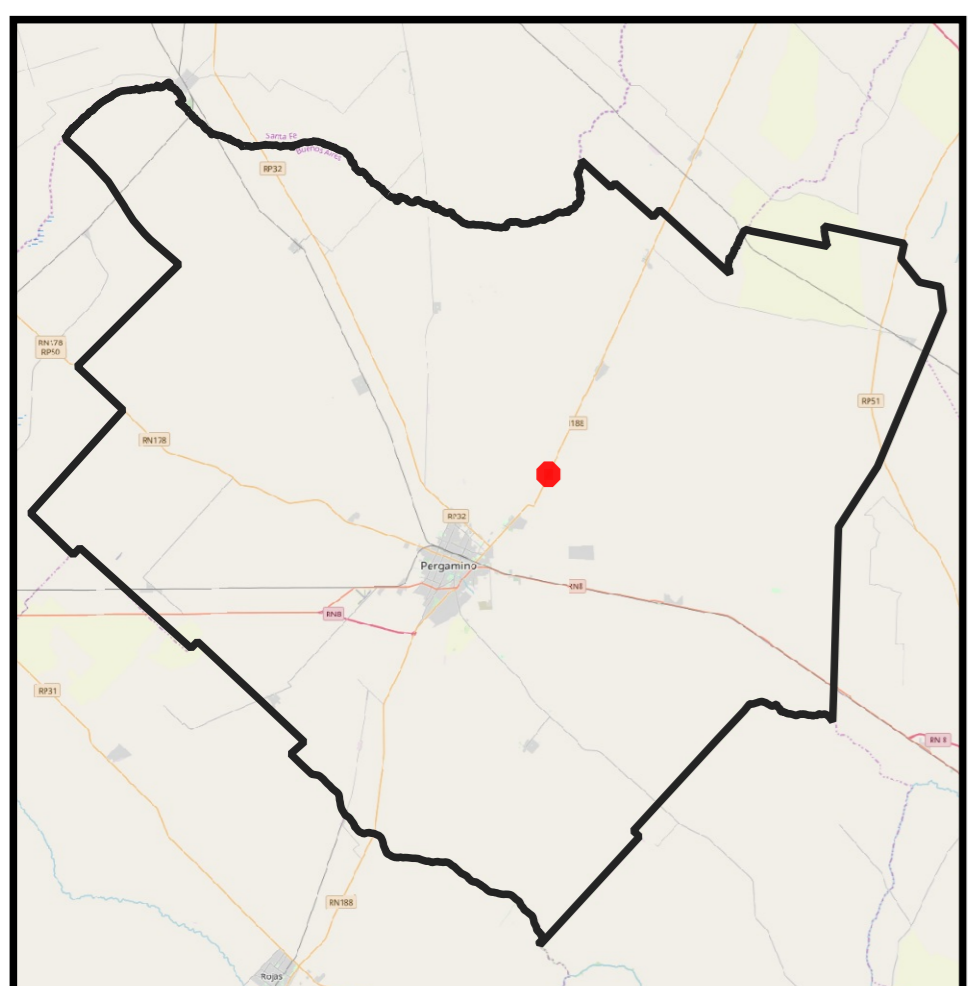

PUEBLOS DEL PARTIDO DE PERGAMINO

Acevedo

PARTIDO DE PERGAMINO

PUEBLOS DEL PARTIDO DE PERGAMINO

El Socorro (Villa Angélica)

DIRECCIÓN DE SISTEMAS DE INFORMACIÓN GEORREFERENCIADA

PUEBLOS DEL PARTIDO DE PERGAMINO

Fontezuela

PARTIDO DE PERGAMINO

DIRECCIÓN DE SISTEMAS DE INFORMACIÓN GEORREFERENCIADA

PUEBLOS DEL PARTIDO DE PERGAMINO

Guerrico

PARTIDO DE PERGAMINO

DIRECCIÓN DE SISTEMAS DE INFORMACIÓN GEORREFERENCIADA

PUEBLOS DEL PARTIDO DE PERGAMINO

Juan Andrés de la Peña

DIRECCIÓN DE SISTEMAS DE INFORMACIÓN GEORREFERENCIADA

PUEBLOS DEL PARTIDO DE PERGAMINO

La Violeta

PARTIDO DE PERGAMINO

DIRECCIÓN DE SISTEMAS DE INFORMACIÓN GEORREFERENCIADA

PUEBLOS DEL PARTIDO DE PERGAMINO