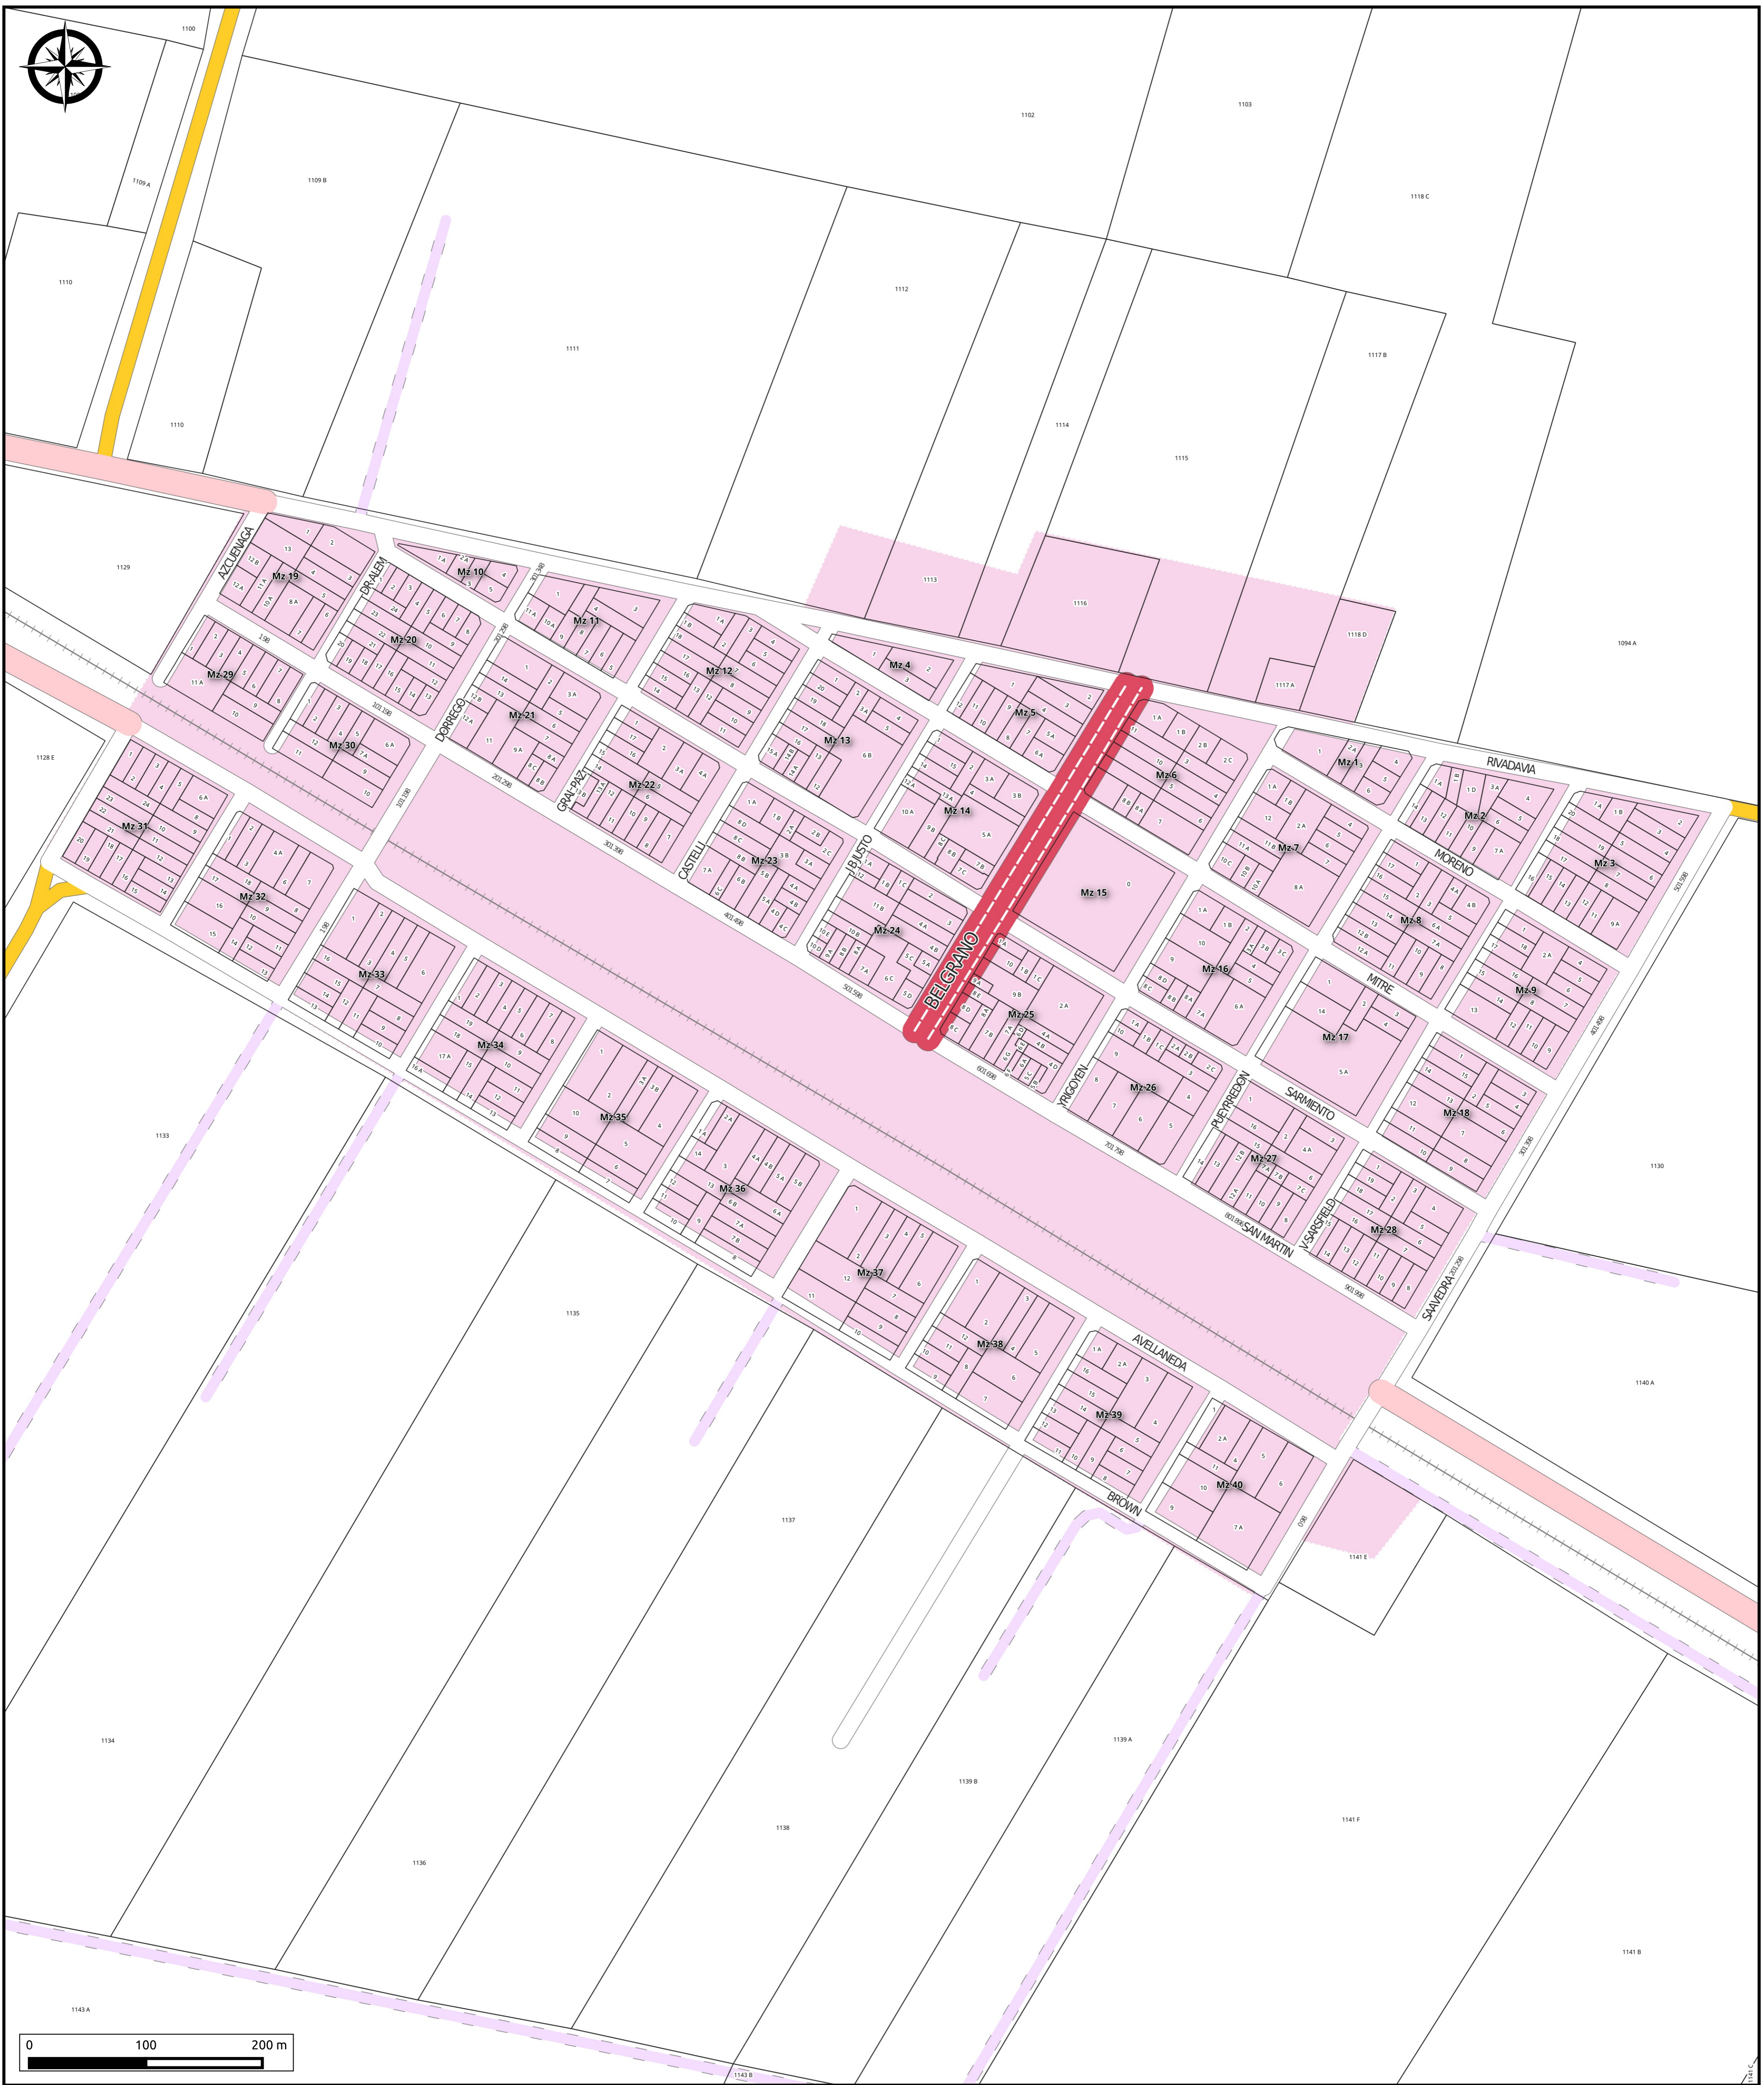

PUEBLOS DEL PARTIDO DE PERGAMINO

Acevedo

PARTIDO DE PERGAMINO

PUEBLOS DEL PARTIDO DE PERGAMINO

El Socorro (Villa Angélica)

DIRECCIÓN DE SISTEMAS DE INFORMACIÓN GEORREFERENCIADA

PUEBLOS DEL PARTIDO DE PERGAMINO

Fontezuela

PARTIDO DE PERGAMINO

DIRECCIÓN DE SISTEMAS DE INFORMACIÓN GEORREFERENCIADA

PUEBLOS DEL PARTIDO DE PERGAMINO

Guerrico

PARTIDO DE PERGAMINO

DIRECCIÓN DE SISTEMAS DE INFORMACIÓN GEORREFERENCIADA

PUEBLOS DEL PARTIDO DE PERGAMINO

Juan Andrés de la Peña

DIRECCIÓN DE SISTEMAS DE INFORMACIÓN GEORREFERENCIADA

PUEBLOS DEL PARTIDO DE PERGAMINO

La Violeta

PARTIDO DE PERGAMINO

DIRECCIÓN DE SISTEMAS DE INFORMACIÓN GEORREFERENCIADA

PUEBLOS DEL PARTIDO DE PERGAMINO