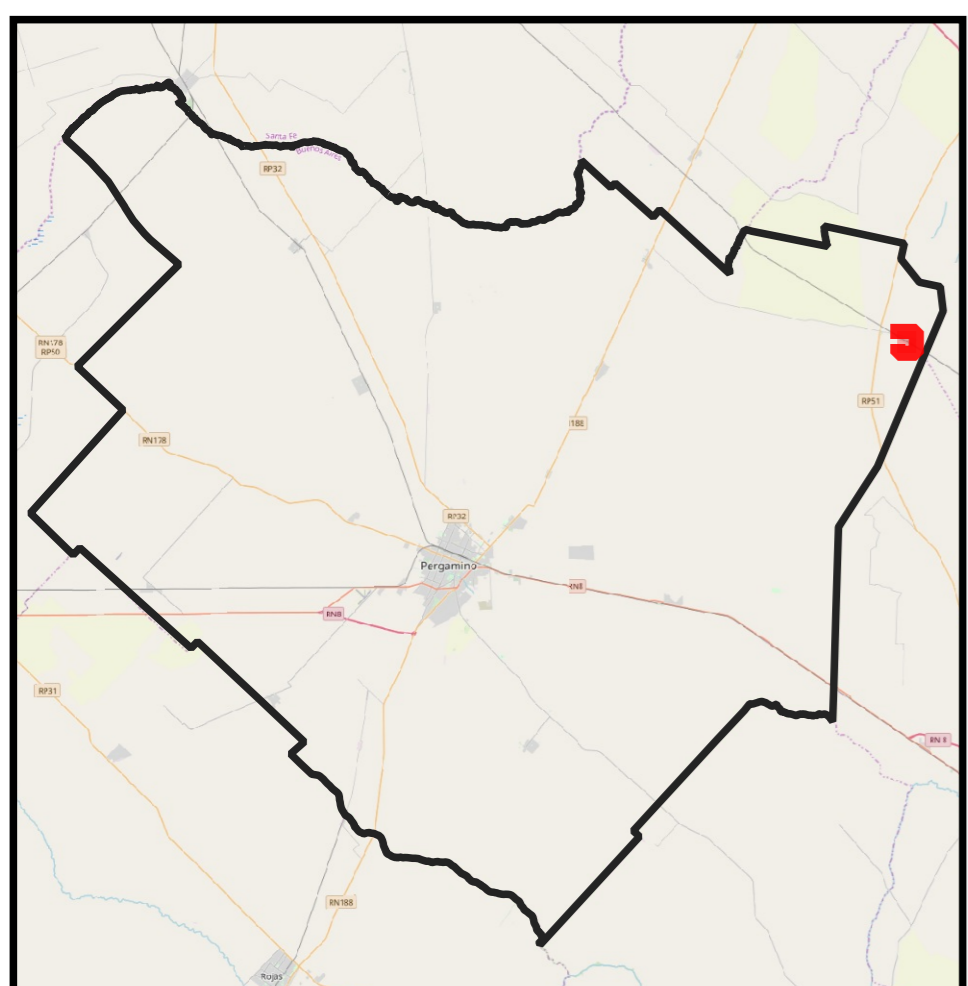

PUEBLOS DEL PARTIDO DE PERGAMINO

Acevedo

PARTIDO DE PERGAMINO

PUEBLOS DEL PARTIDO DE PERGAMINO

El Socorro (Villa Angélica)

DIRECCIÓN DE SISTEMAS DE INFORMACIÓN GEORREFERENCIADA

PUEBLOS DEL PARTIDO DE PERGAMINO

Fontezuela

PARTIDO DE PERGAMINO

DIRECCIÓN DE SISTEMAS DE INFORMACIÓN GEORREFERENCIADA

PUEBLOS DEL PARTIDO DE PERGAMINO

Guerrico

PARTIDO DE PERGAMINO

DIRECCIÓN DE SISTEMAS DE INFORMACIÓN GEORREFERENCIADA

PUEBLOS DEL PARTIDO DE PERGAMINO

Juan Andrés de la Peña

DIRECCIÓN DE SISTEMAS DE INFORMACIÓN GEORREFERENCIADA

PUEBLOS DEL PARTIDO DE PERGAMINO

La Violeta

PARTIDO DE PERGAMINO

DIRECCIÓN DE SISTEMAS DE INFORMACIÓN GEORREFERENCIADA

PUEBLOS DEL PARTIDO DE PERGAMINO