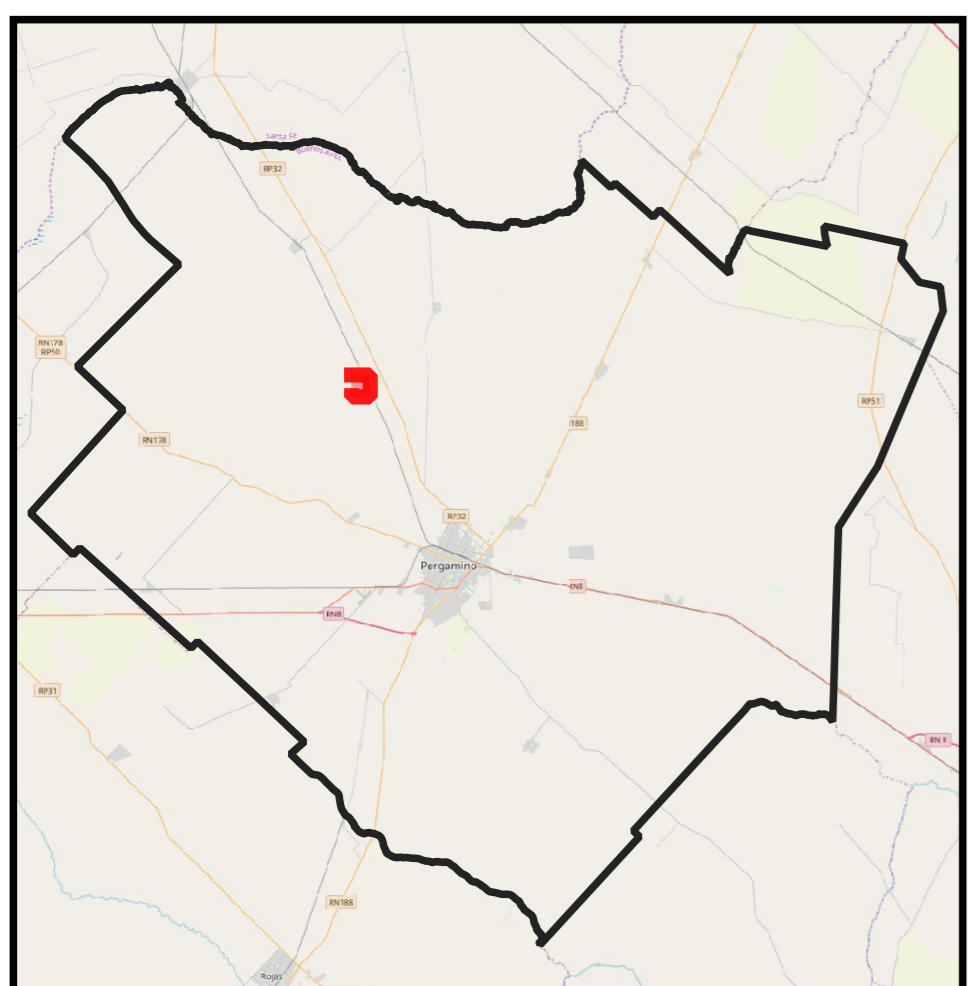

PUEBLOS DEL PARTIDO DE PERGAMINO

Acevedo

PARTIDO DE PERGAMINO

PUEBLOS DEL PARTIDO DE PERGAMINO

El Socorro (Villa Angélica)

DIRECCIÓN DE SISTEMAS DE INFORMACIÓN GEORREFERENCIADA

PUEBLOS DEL PARTIDO DE PERGAMINO

Juan Andrés de la Peña

DIRECCIÓN DE SISTEMAS DE INFORMACIÓN GEORREFERENCIADA

PUEBLOS DEL PARTIDO DE PERGAMINO

La Violeta

PARTIDO DE PERGAMINO

DIRECCIÓN DE SISTEMAS DE INFORMACIÓN GEORREFERENCIADA

PUEBLOS DEL PARTIDO DE PERGAMINO